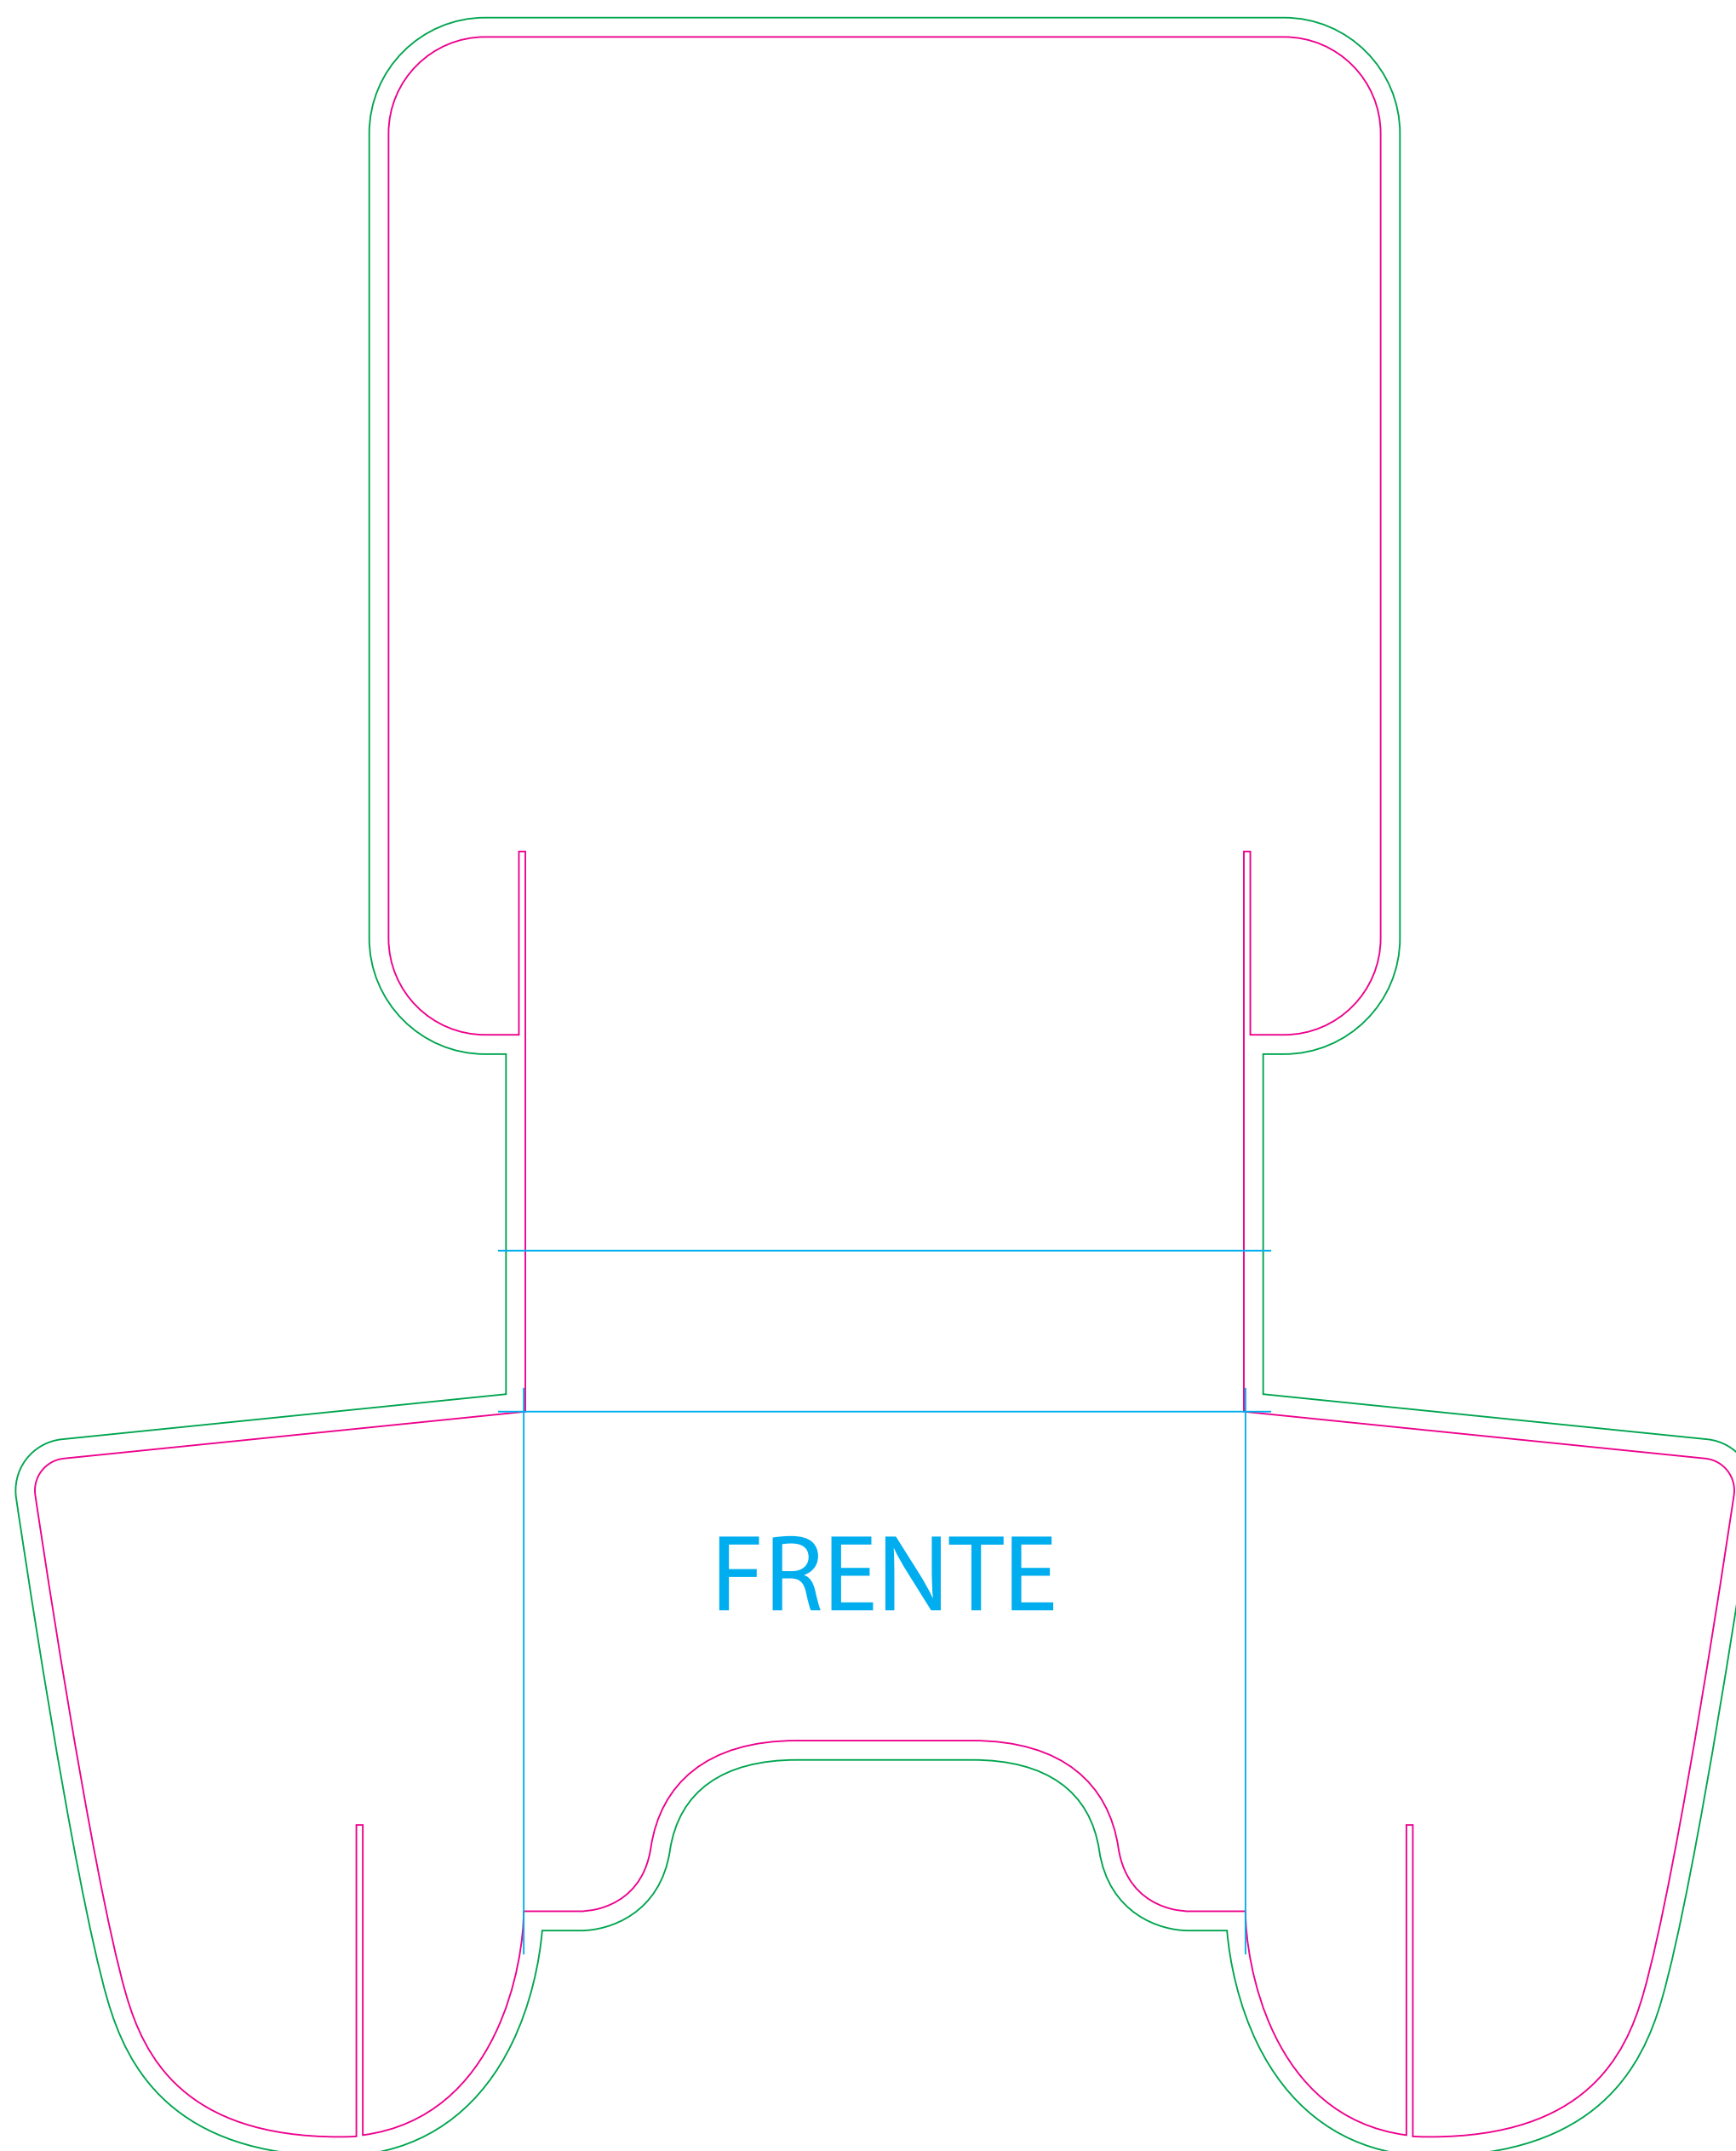

TAKE ONE - A6 M1 10,5x14,8cm

Legenda:

- Área visível acabada
- Área de vinco/dobra
- Área de sangria/margem de segurança

TAKE ONE - A6 M2 10,5x14,8cm

Legenda:

- Área visível acabada
- Área de vinco/dobra
- Área de sangria/margem de segurança