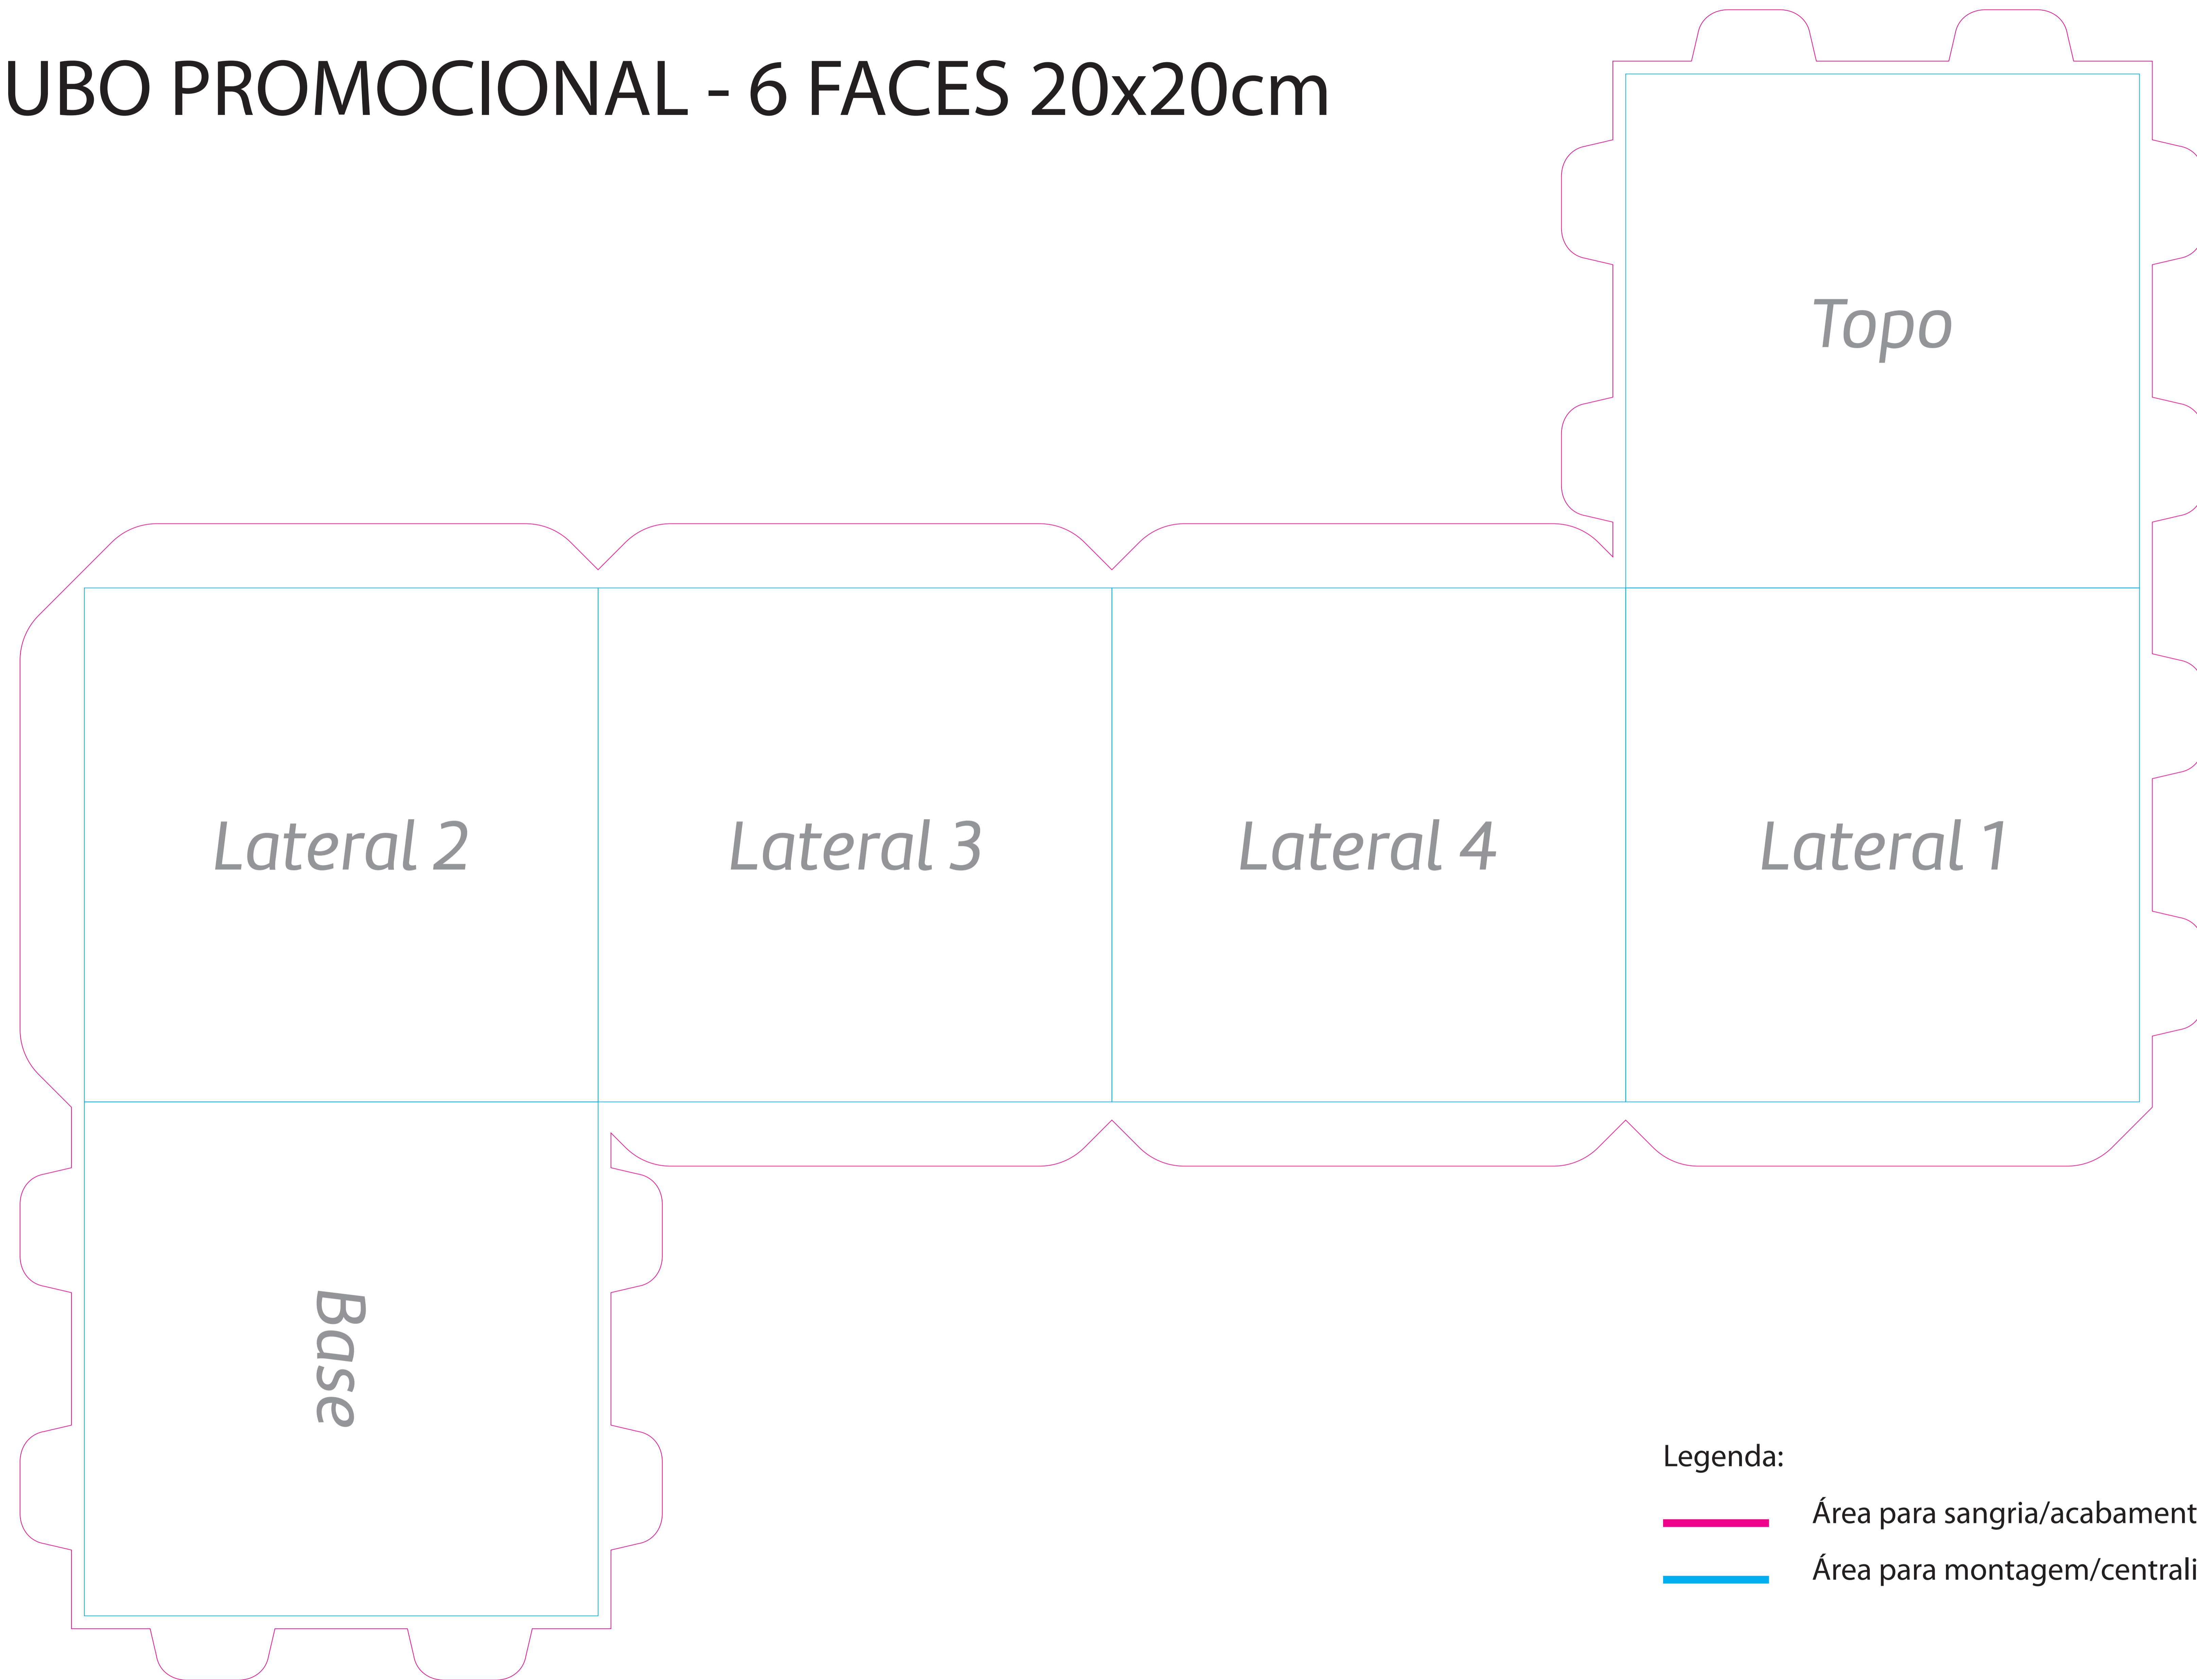

CUBO PROMOCIONAL - 6 FACES 20x20cm

CUBO PROMOCIONAL - 6 FACES 25x25cm

CUBO PROMOCIONAL - 6 FACES 30x30cm

Legenda:

— Área para sangria/acabamento

— Área para montagem/centralização da arte

CUBO PROMOCIONAL - 6 FACES 40x40cm

- Legenda:
- Área para sangria/acabamento
 - Área para montagem/centralização da arte

Legenda:
— Área para sangria/acabamento
— Área para montagem/centralização da arte

CUBO PROMOCIONAL - 6 FACES 50x50cm